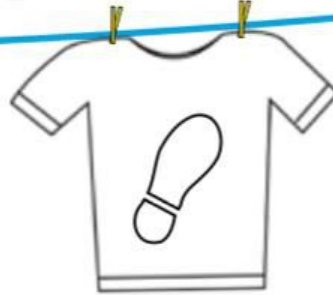

...besonders gut!!!

...besonders schlecht!!!